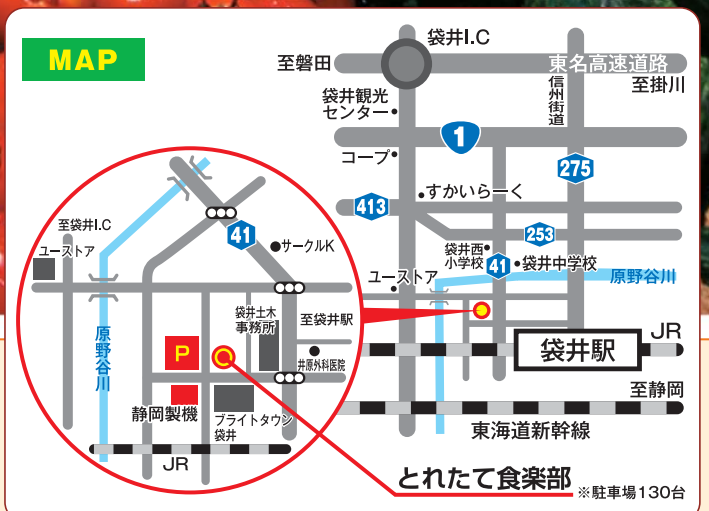

試食販売

2

季節先取り!!

3 みかん

試食販売

とれたて食楽部

〒437-0042 静岡県袋井市山名町3-3
☎0538-41-1100

とれたて食楽部 ※駐車場130台