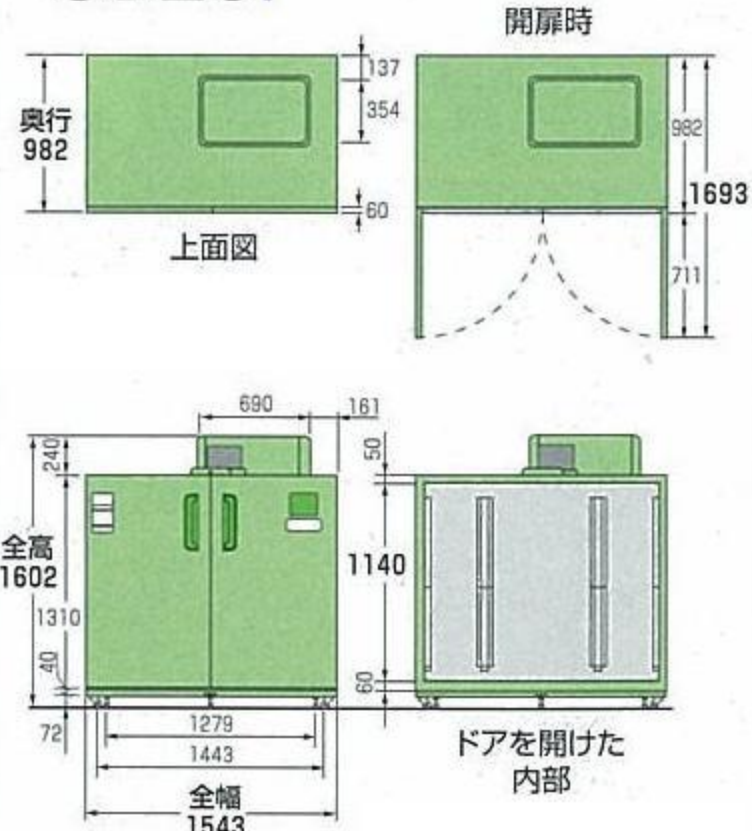

GB32F

・4列×7段(玄米30kg)
28袋 14俵
農業用コンテナ 16個

GB28F

※農業用コンテナの寸法目安:幅520mm×奥行き370mm×高さ310mm

シズオカ 保冷库リサイクル宣言

限りある資源を大切に

弊社は、環境省から、**業界初 広域認定制度**(廃棄保冷库回収システム)の認可を受けました。
廃棄が必要な保冷库は**シズオカ**が責任を持って処理します。※処理費用は有償です。
煩わしい書類などもお客様に代り処理します。安心してシズオカにお任せください!

お気をつけください!

- 排出者が無許可の回収者に依頼した場合
- 不法投棄された場合
- 5年以下の懲役または1000万円以下の罰金と現状の復帰

便 左右おまかせドア 2ドアタイプ/GB20F、GB28F、GB32F

右に左に
開け閉めが
らくらく!

左右のドアのどちらから
でも開けることができる
利便性の高いドア。

楽 握りやすく
大きな把手で
開けやすいドア

清 庫内空気を清潔に保ちます
冷蔵ユニットに搭載されている特殊フィル
ターで抗菌(ナノチタン)・脱臭(酸化マン
ガン・ナノカーボン)を行います。

※試験依頼先 ※抗菌:日本紡績検査協会 ※脱臭:サンコー分析センター

寸法図

GB14F

GB20F

GB28F

GB32F

型 式	GB14F	GB20F	GB28F	GB32F
有 効 容 積 (ℓ)	857	1279	1599	1870
貯蔵量 (kg)	玄米袋(30kg)	14袋(7俵)	20袋(10俵)	28袋(14俵)
	農業用コンテナ※	8個	12個	16個
製 品 質 量 (kg)	97	115	136	145
電 源 (V・Hz)	単相100(50/60)			
消 費 電 力 (W/50/60Hz)	314/339	311/336	316/341	315/340
周 囲 温 度 (℃)	2~35			
周 囲 湿 度 (%RH)	40~85			
冷 媒	HFC-134a			
庫内温度制御範囲(℃)	2~16			

※農業用コンテナの寸法目安:幅520mm×奥行き370mm×高さ310mm

結露についてのご留意 梅雨期など温度・湿度が高い場合、本体表面やドアの合わせ部に結露が生じる場合がありますが、これは故障ではありません。換気や拭き取りを行なってください。

●オプション

菜庫棚

最大荷量
100kg

空きスペースを
1年中有効活用!

菜庫

ぐーんとワイド