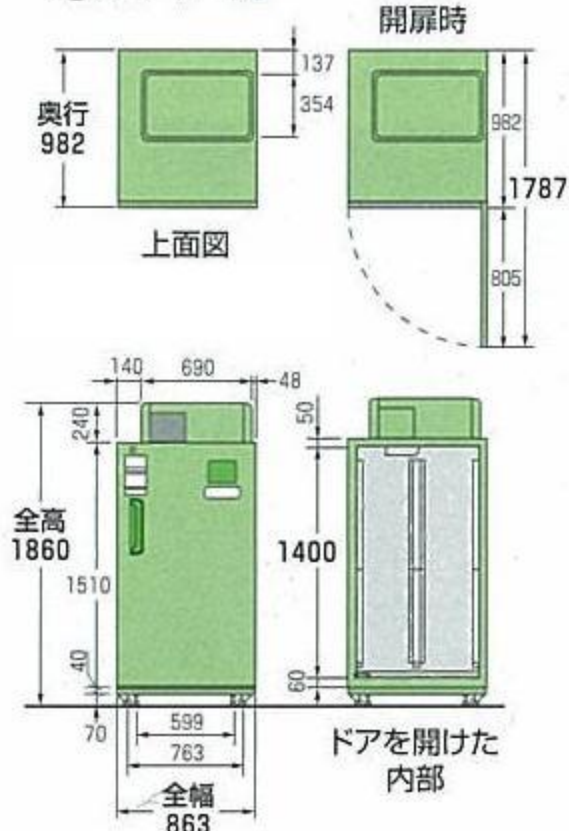

GB32F

・4列×7段(玄米30kg)
28袋 14俵
農業用コンテナ 16個

GB28F

※農業用コンテナの寸法目安:幅520mm×奥行き370mm×高さ310mm

シズオカ 保冷库リサイクル宣言

限りある資源を大切に

弊社は、環境省から、**業界初 広域認定制度**(廃棄保冷库回収システム)の認可を受けました。
廃棄が必要な保冷库は**シズオカ**が責任を持って処理します。※処理費用は有償です。
煩わしい書類などもお客様に代り処理します。安心してシズオカにお任せください!

お気をつけください!

- 排出者が無許可の回収者に依頼した場合
- 不法投棄された場合
- 5年以下の懲役または1000万円以下の罰金と現状の復帰

便 左右おまかせドア 2ドアタイプ/GB20F、GB28F、GB32F

右に左に
開け閉めが
らくらく!

左右のドアのどちらから
でも開けることができる
利便性の高いドア。

楽 握りやすく
大きな把手で
開けやすいドア

清 庫内空気を清潔に保ちます
冷蔵ユニットに搭載されている特殊フィル
ターで抗菌(ナノチタン)・脱臭(酸化マン
ガン・ナノカーボン)を行います。

※試験依頼先 ※抗菌:日本紡績検査協会 ※脱臭:サンコー分析センター

寸法図

GB14F

GB20F

GB28F

GB32F

型 式	GB14F	GB20F	GB28F	GB32F
有 効 容 積 (ℓ)	857	1279	1599	1870
貯蔵量 (kg)	玄米袋(30kg)	14袋(7俵)	20袋(10俵)	28袋(14俵)
	農業用コンテナ※	8個	12個	16個
製 品 質 量 (kg)	97	115	136	145
電 源 (V・Hz)	単相100(50/60)			
消 費 電 力 (W/50/60Hz)	314/339	311/336	316/341	315/340
周 囲 温 度 (℃)	2~35			
周 囲 湿 度 (%RH)	40~85			
冷 媒	HFC-134a			
庫内温度制御範囲(℃)	2~16			

※農業用コンテナの寸法目安:幅520mm×奥行き370mm×高さ310mm

結露についてのご留意 梅雨期など温度・湿度が高い場合、本体表面やドアの合わせ部に結露が生じる場合がありますが、これは故障ではありません。換気や拭き取りを行なってください。

●オプション

菜庫棚

最大荷量
100kg

空きスペースを
1年中有効活用!

菜庫

ぐーんとワイド