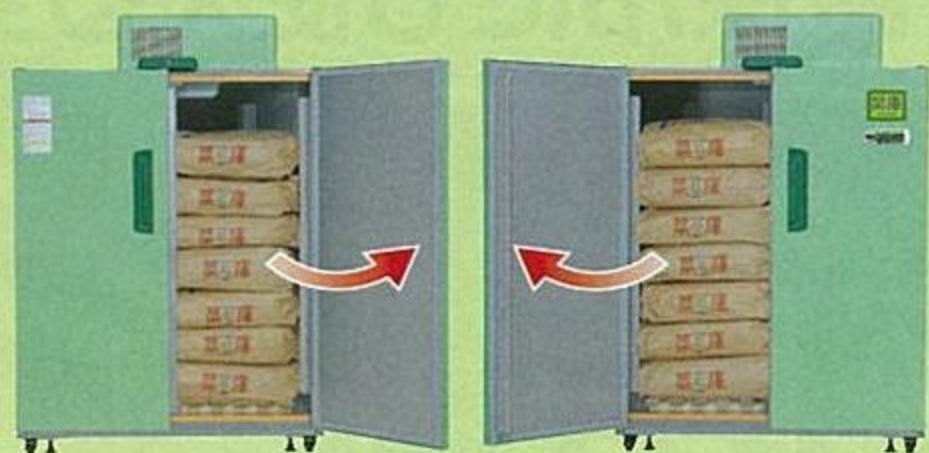

大きくて見やすい簡単操作パネル

- 操作パネルを目線(ドア部)に配置。
- タッチするだけの簡単操作。
- おまかせモードを3タイプ用意。

設置しやすい高さ!

・2列×7段(玄米30kg)
14袋 7俵
農業用コンテナ 8個

GB14F

・4列×5段(玄米30kg)
20袋 10俵
農業用コンテナ 12個

GB20F

・4列×8段(玄米30kg)
32袋 16俵
農業用コンテナ 16個

GB32F

・4列×7段(玄米30kg)
28袋 14俵
農業用コンテナ 16個

GB28F

※農業用コンテナの寸法目安:幅520mm×奥行き370mm×高さ310mm

シズオカ 保冷库リサイクル宣言

限りある資源を大切に

弊社は、環境省から、**業界初 広域認定制度**(廃棄保冷库回収システム)の認可を受けました。
廃棄が必要な保冷库は**シズオカ**が責任を持って処理します。※処理費用は有償です。
煩わしい書類などもお客様に代り処理します。安心してシズオカにお任せください!

お気をつけください!

- 排出者が無許可の回収者に依頼した場合
- 不法投棄された場合
- 5年以下の懲役または1000万円以下の罰金と現状の復帰

便 左右おまかせドア 2ドアタイプ/GB20F、GB28F、GB32F

右に左に
開け閉めが
らくらく!

左右のドアのどちらから
でも開けることができる
利便性の高いドア。

楽 握りやすく
大きな把手で
開けやすいドア

清 庫内空気を清潔に保ちます
冷蔵ユニットに搭載されている特殊フィル
ターで抗菌(ナノチタン)・脱臭(酸化マン
ガン・ナノカーボン)を行います。