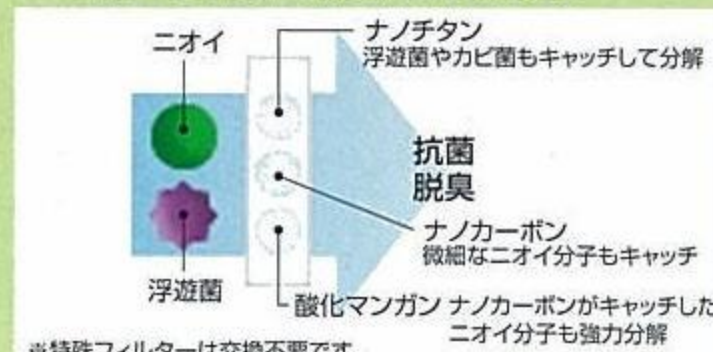

お気をつけください!

- 排出者が無許可の回収者に依頼した場合
- 不法投棄された場合
- 5年以下の懲役または1000万円以下の罰金と現状の復帰

便 左右おまかせドア 2ドアタイプ/GB20F、GB28F、GB32F

右に左に
開け閉めが
らくらく!

左右のドアのどちらから
でも開けることができる
利便性の高いドア。

楽 握りやすく
大きな把手で
開けやすいドア

清 庫内空気を清潔に保ちます
冷蔵ユニットに搭載されている特殊フィル
ターで抗菌(ナノチタン)・脱臭(酸化マン
ガン・ナノカーボン)を行います。