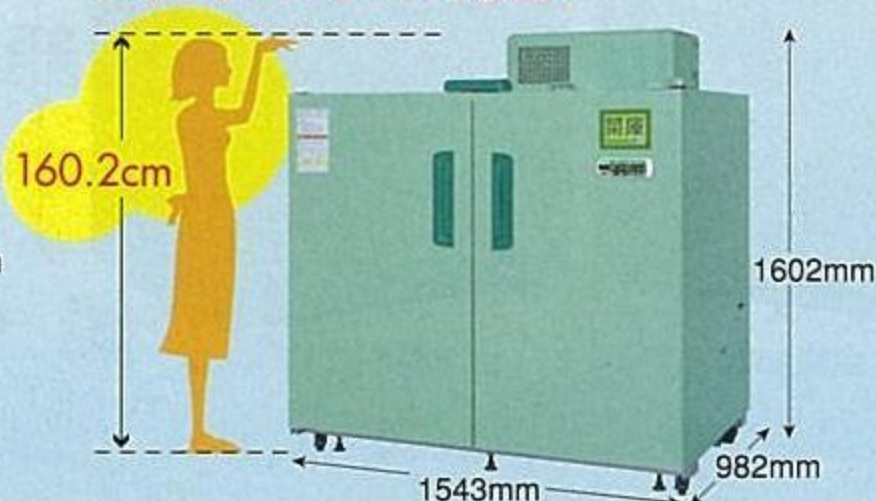

大きくて見やすい簡単操作パネル

- 操作パネルを目線(ドア部)に配置。
- タッチするだけの簡単操作。
- おまかせモードを3タイプ用意。

設置しやすい高さ!

・2列×7段(玄米30kg)
14袋 7俵
農業用コンテナ 8個

GB14F

・4列×5段(玄米30kg)
20袋 10俵
農業用コンテナ 12個

GB20F

・4列×8段(玄米30kg)
32袋 16俵
農業用コンテナ 16個