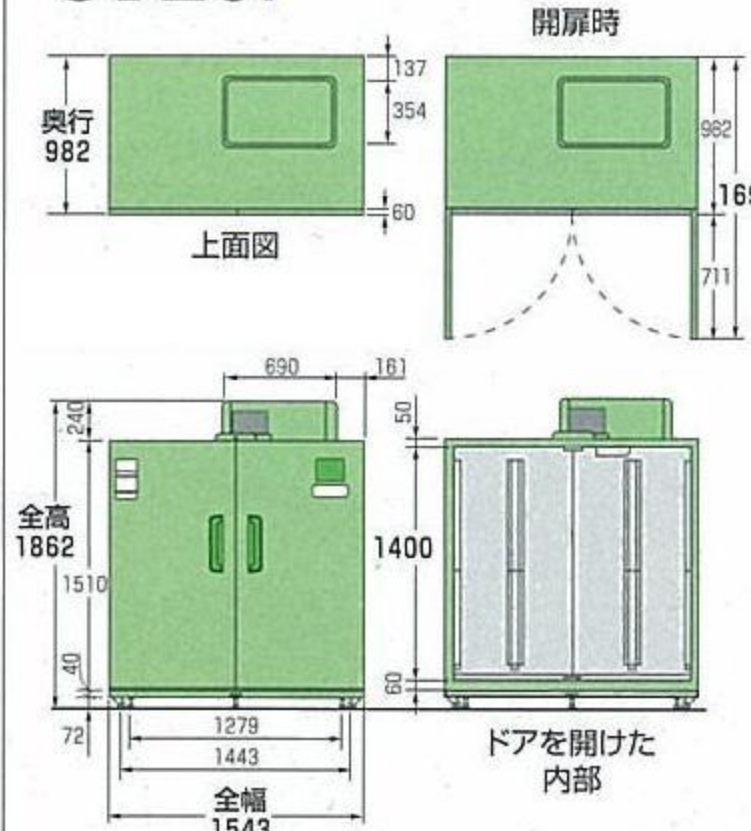

GB32F

・4列×7段(玄米30kg)
28袋 14俵
農業用コンテナ 16個

GB28F

※農業用コンテナの寸法目安:幅520mm×奥行き370mm×高さ310mm

シズオカ 保冷库リサイクル宣言

限りある資源を大切に

弊社は、環境省から、**業界初 広域認定制度**(廃棄保冷库回収システム)の認可を受けました。
廃棄が必要な保冷库は**シズオカ**が責任を持って処理します。※処理費用は有償です。
煩わしい書類などもお客様に代り処理します。安心してシズオカにお任せください!

※試験依頼先 ※抗菌:日本紡績検査協会 ※脱臭:サンコー分析センター

寸法図

GB14F

GB20F

GB28F

GB32F

型 式	GB14F	GB20F	GB28F	GB32F
有 効 容 積 (ℓ)	857	1279	1599	1870
貯蔵量 (kg)	玄米袋(30kg)	14袋(7俵)	20袋(10俵)	28袋(14俵)
	農業用コンテナ※	8個	12個	16個
製 品 質 量 (kg)	97	115	136	145
電 源 (V・Hz)	単相100(50/60)			
消 費 電 力 (W/50/60Hz)	314/339	311/336	316/341	315/340
周 囲 温 度 (℃)	2~35			
周 囲 湿 度 (%RH)	40~85			
冷 媒	HFC-134a			
庫内温度制御範囲(℃)	2~16			

※農業用コンテナの寸法目安:幅520mm×奥行き370mm×高さ310mm

結露についてのご留意 梅雨期など温度・湿度が高い場合、本体表面やドアの合わせ部に結露が生じる場合がありますが、これは故障ではありません。換気や拭き取りを行なってください。

●オプション

菜庫棚

最大荷量
100kg

空きスペースを
1年中有効活用!

菜庫

ぐーんとワイド