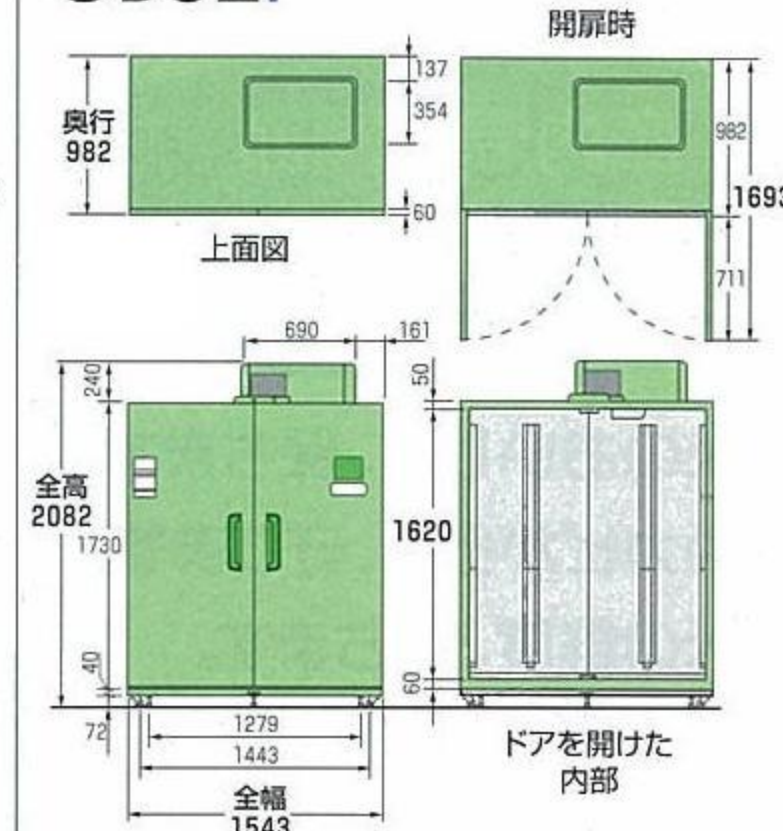

※試験依頼先 ※抗菌:日本紡績検査協会 ※脱臭:サンコー分析センター

寸法図

GB14F

GB20F

GB28F

GB32F

型 式	GB14F	GB20F	GB28F	GB32F
有 効 容 積 (ℓ)	857	1279	1599	1870
貯蔵量 (kg)	玄米袋(30kg)	14袋(7俵)	20袋(10俵)	28袋(14俵)
	農業用コンテナ※	8個	12個	16個
製 品 質 量 (kg)	97	115	136	145
電 源 (V・Hz)	単相100(50/60)			
消 費 電 力 (W/50/60Hz)	314/339	311/336	316/341	315/340
周 囲 温 度 (℃)	2~35			
周 囲 湿 度 (%RH)	40~85			
冷 媒	HFC-134a			
庫内温度制御範囲(℃)	2~16			

※農業用コンテナの寸法目安:幅520mm×奥行き370mm×高さ310mm

結露についてのご留意 梅雨期など温度・湿度が高い場合、本体表面やドアの合わせ部に結露が生じる場合がありますが、これは故障ではありません。換気や拭き取りを行なってください。

●オプション

菜庫棚

最大荷量
100kg

空きスペースを
1年中有効活用!

菜庫

ぐーんとワイド