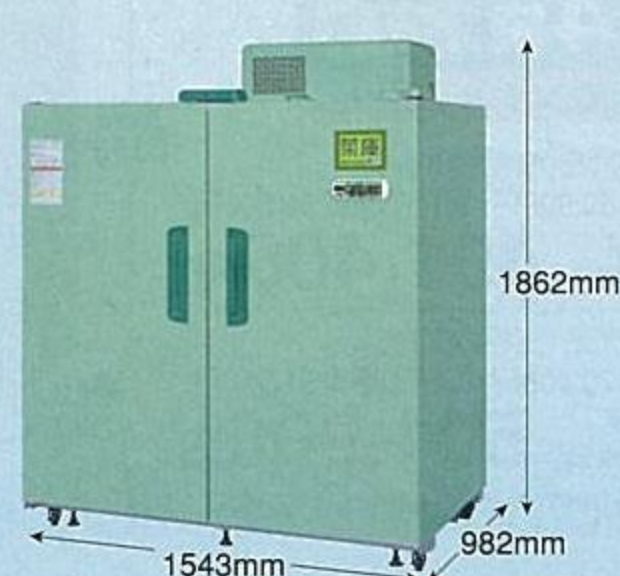

大きくて見やすい簡単操作パネル

- 操作パネルを目線(ドア部)に配置。
- タッチするだけの簡単操作。
- おまかせモードを3タイプ用意。

設置しやすい高さ!

・2列×7段(玄米30kg)
14袋 7俵
農業用コンテナ 8個

GB14F

・4列×5段(玄米30kg)
20袋 10俵
農業用コンテナ 12個

GB20F

・4列×8段(玄米30kg)
32袋 16俵
農業用コンテナ 16個

GB32F

・4列×7段(玄米30kg)
28袋 14俵
農業用コンテナ 16個

GB28F

※農業用コンテナの寸法目安:幅520mm×奥行き370mm×高さ310mm

シズオカ 保冷库リサイクル宣言

限りある資源を大切に

弊社は、環境省から、**業界初 広域認定制度**(廃棄保冷库回収システム)の認可を受けました。
廃棄が必要な保冷库は**シズオカ**が責任を持って処理します。※処理費用は有償です。
煩わしい書類などもお客様に代り処理します。安心してシズオカにお任せください!

※農業用コンテナの寸法目安:幅520mm×奥行き370mm×高さ310mm

結露についてのご留意 梅雨期など温度・湿度が高い場合、本体表面やドアの合わせ部に結露が生じる場合がありますが、これは故障ではありません。換気や拭き取りを行なってください。

●オプション

菜庫棚

最大荷量
100kg

空きスペースを
1年中有効活用!

菜庫

ぐーんとワイド