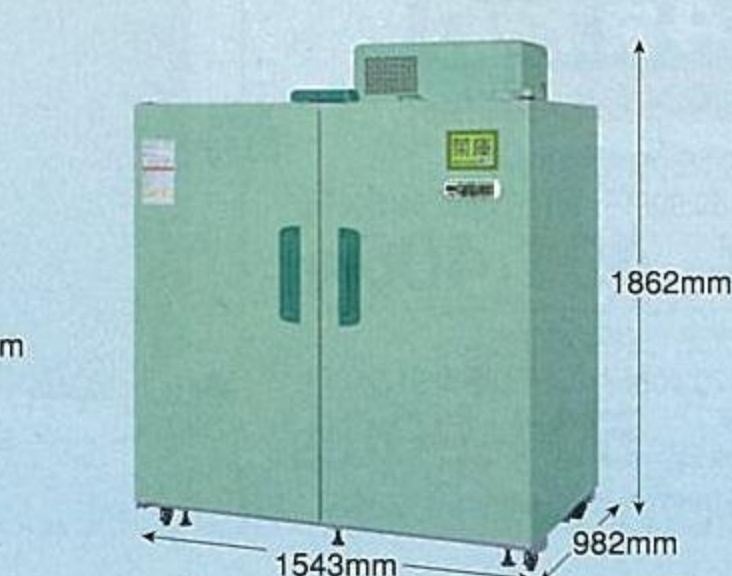

大きくて見やすい簡単操作パネル

- 操作パネルを目線(ドア部)に配置。
- タッチするだけの簡単操作。
- おまかせモードを3タイプ用意。

設置しやすい高さ!

・2列×7段(玄米30kg)
14袋 7俵
農業用コンテナ 8個

GB14F

・4列×5段(玄米30kg)
20袋 10俵
農業用コンテナ 12個

GB20F

・4列×8段(玄米30kg)
32袋 16俵
農業用コンテナ 16個

GB32F

・4列×7段(玄米30kg)
28袋 14俵
農業用コンテナ 16個

GB28F

※農業用コンテナの寸法目安:幅520mm×奥行き370mm×高さ310mm

シズオカ 保冷库リサイクル宣言

限りある資源を大切に

弊社は、環境省から、**業界初 広域認定制度**(廃棄保冷库回収システム)の認可を受けました。
廃棄が必要な保冷库は**シズオカ**が責任を持って処理します。※処理費用は有償です。
煩わしい書類などもお客様に代り処理します。安心してシズオカにお任せください!