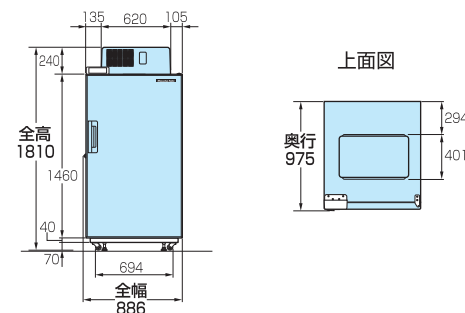

寸法図

乾燥機

低温貯蔵庫

電気乾燥機

粗すり機

色彩選別機

フロン計量機

施設機器

測定器

産業機器

推進データ