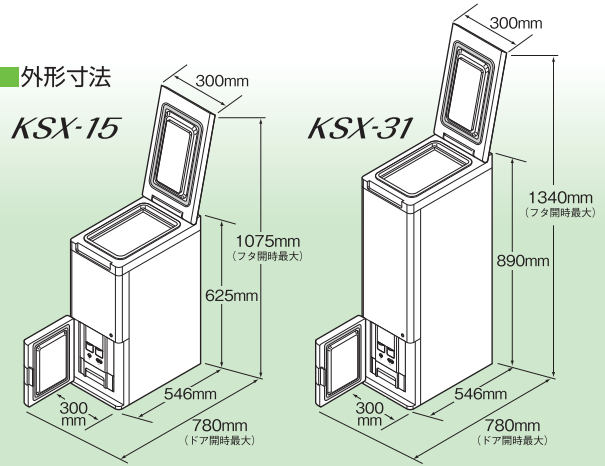

### 仕様

名 称		白米保冷庫	
型 式		KSX-31	KSX-15
本体寸法(幅×高さ×奥行)(mm)		300×890×546	300×625×546
本 体 質 量 (kg)		16	13
米 収 納 量 (kg)		31	15
米 受 け 皿		一度に6合まで取り出せます	
計 量		1合(150g)・2合(300g)の2種類	
電 源		単相100V・50/60Hz	
定格消費電力(w)		56	
冷 却 温 度		約15℃	
冷 却 方 式		ベルチェ電子冷却素子	
使用環境温度		0~30℃	
使用環境湿度		30~85%RH	
安 全 装 置		電流ヒューズ	
電源コード長さ		2.3m	

### 外形寸法