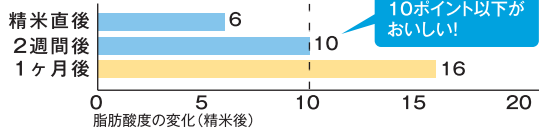

# 白米計量保冷库 愛妻庫

冷える米びつ

あ い さ い こ

我が家の  
ごはんが  
美味しい秘密。

精米後もお米の酸化を抑えて、お米の美味しさを保ちます。

梅雨時や高温多湿の時期は、大切なお米の鮮度が失われてしまいます。「愛妻庫」は約15℃の庫内でお米を保冷、精米したての美味しさを保ちます。コンパクトで美しいホワイトカラーがキッチンの置き場所を選びません。

### ◆白米の古米化の変化